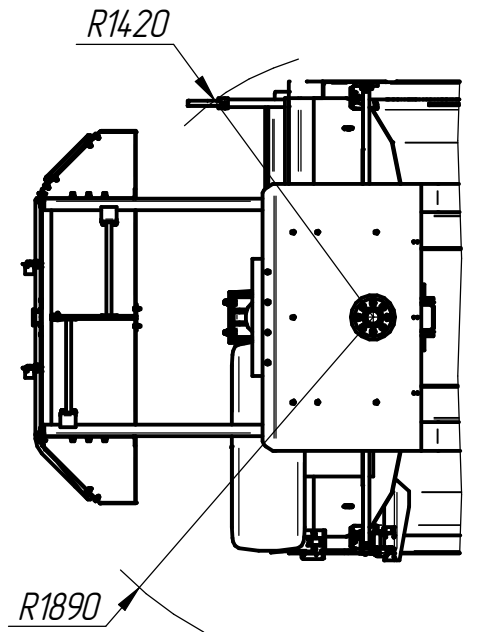

9576-0000010Г4

Перв. примен.

Справ. №

Подп. и дата

Инв. № дубл.

Взам. инв. №

Подп. и дата

Инв. № подл.

Технические характеристики

1. Модель полуприцепа	9576
2. Категория транспортного средства	04
3. Показатели масс, кг:	
Масса снаряженного транспортного средства	6840
Грузоподъемность	31100
Полная масса транспортного средства:	37940
– на седельное устройство	11410
– на дорогу через заднюю тележку	26530
4. Платформа бортовая:	
Объем, м.куб.	24,0
Объем с надставными бортами, м. куб.	30,0

1. Размеры для справок.

Изм/Лист	№ докум.	Подп.	Дата
Разраб.	Кадыров		08.04.16
Пров.	Козин		
Т.контр.	Паскевич		
Н.контр.	Козин		
Утв.	Баглаев		

9576-0000010Г4

Полуприцеп самосвальный	Лист	Масса	Масштаб
		см. ТХ	1:40
Габаритный чертеж	Лист	Листов	1
	ООО АВТОМАСТЕР		