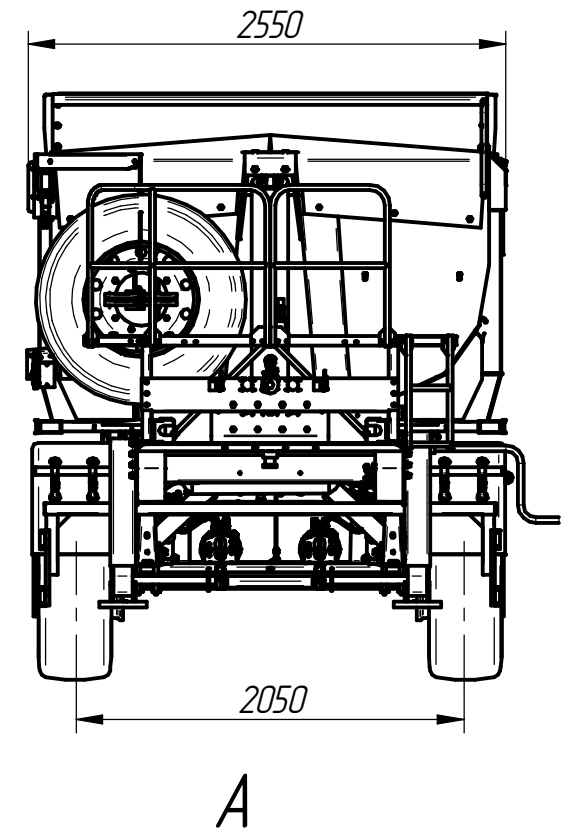

Технические характеристики

1. Модель полуприцепа	9576
2. Категория транспортного средства	04
3. Показатели масс, кг:	
Масса снаряженного транспортного средства	6840
Грузоподъемность	31100
Полная масса транспортного средства:	37940
– на седельное устройство	11410
– на дорогу через заднюю тележку	26530
4. Платформа бортовая:	
Объем, м.куб.	24,0
Объем с надставными бортами, м. куб.	30,0

1. Размеры для справок.

Изм/Лист	№ докум.	Подп.	Дата
Разраб.	Кадыров		08.04.16
Пров.	Козин		
Т.контр.	Паскевич		
Н.контр.	Козин		
Утв.	Баглаев		

9576-0000010Г4

Полуприцеп самосвальный	Лист	Масса	Масштаб
		см. ТХ	1:40
Габаритный чертеж	Лист	Листов	1
	ООО АВТОМАСТЕР		