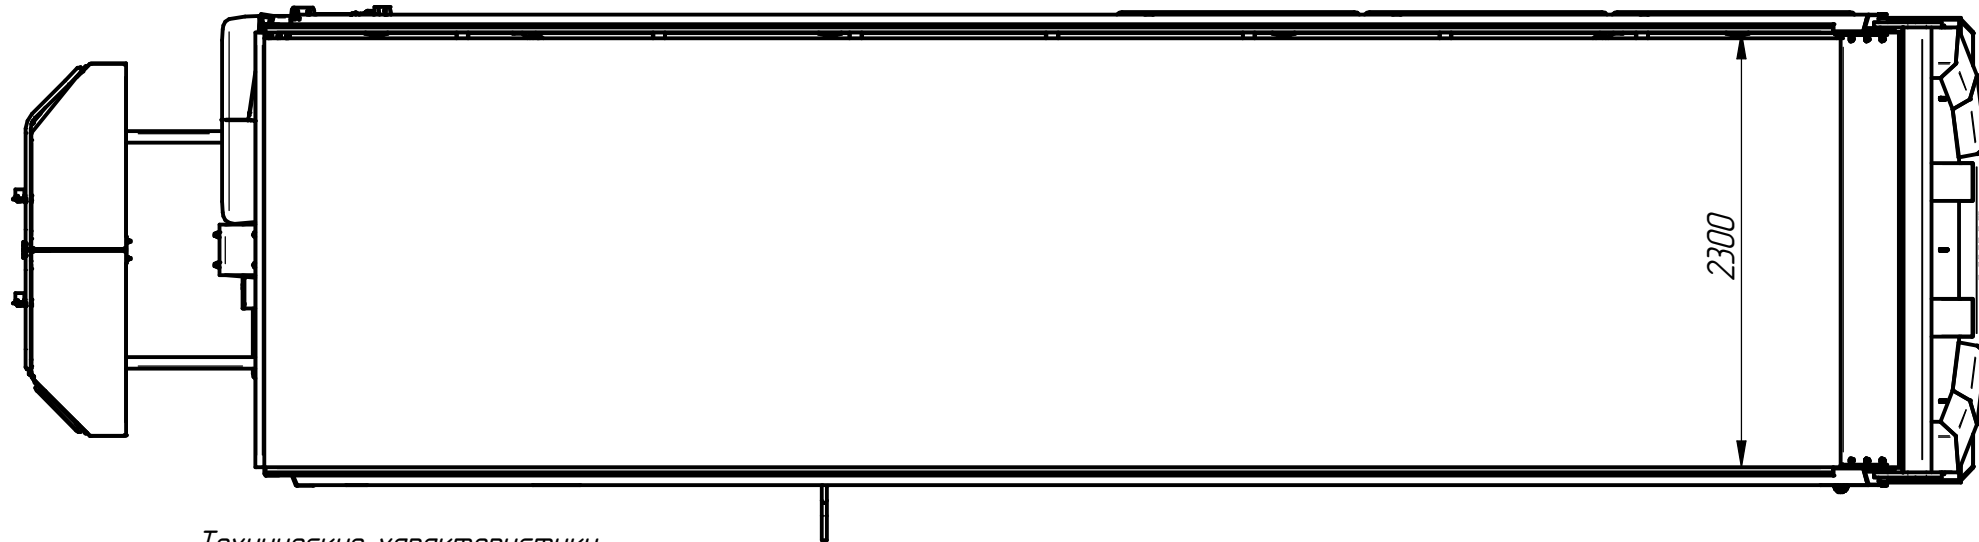

Технические характеристики

1. Модель полуприцепа	9576
2. Категория транспортного средства	04
3. Показатели масс, кг:	
Масса снаряженного транспортного средства	6840
Грузоподъемность	31100
Полная масса транспортного средства:	37940
– на седельное устройство	11410
– на дорогу через заднюю тележку	26530
4. Платформа бортовая:	
Объем, м.куб.	24,0
Объем с надставными бортами, м. куб.	30,0