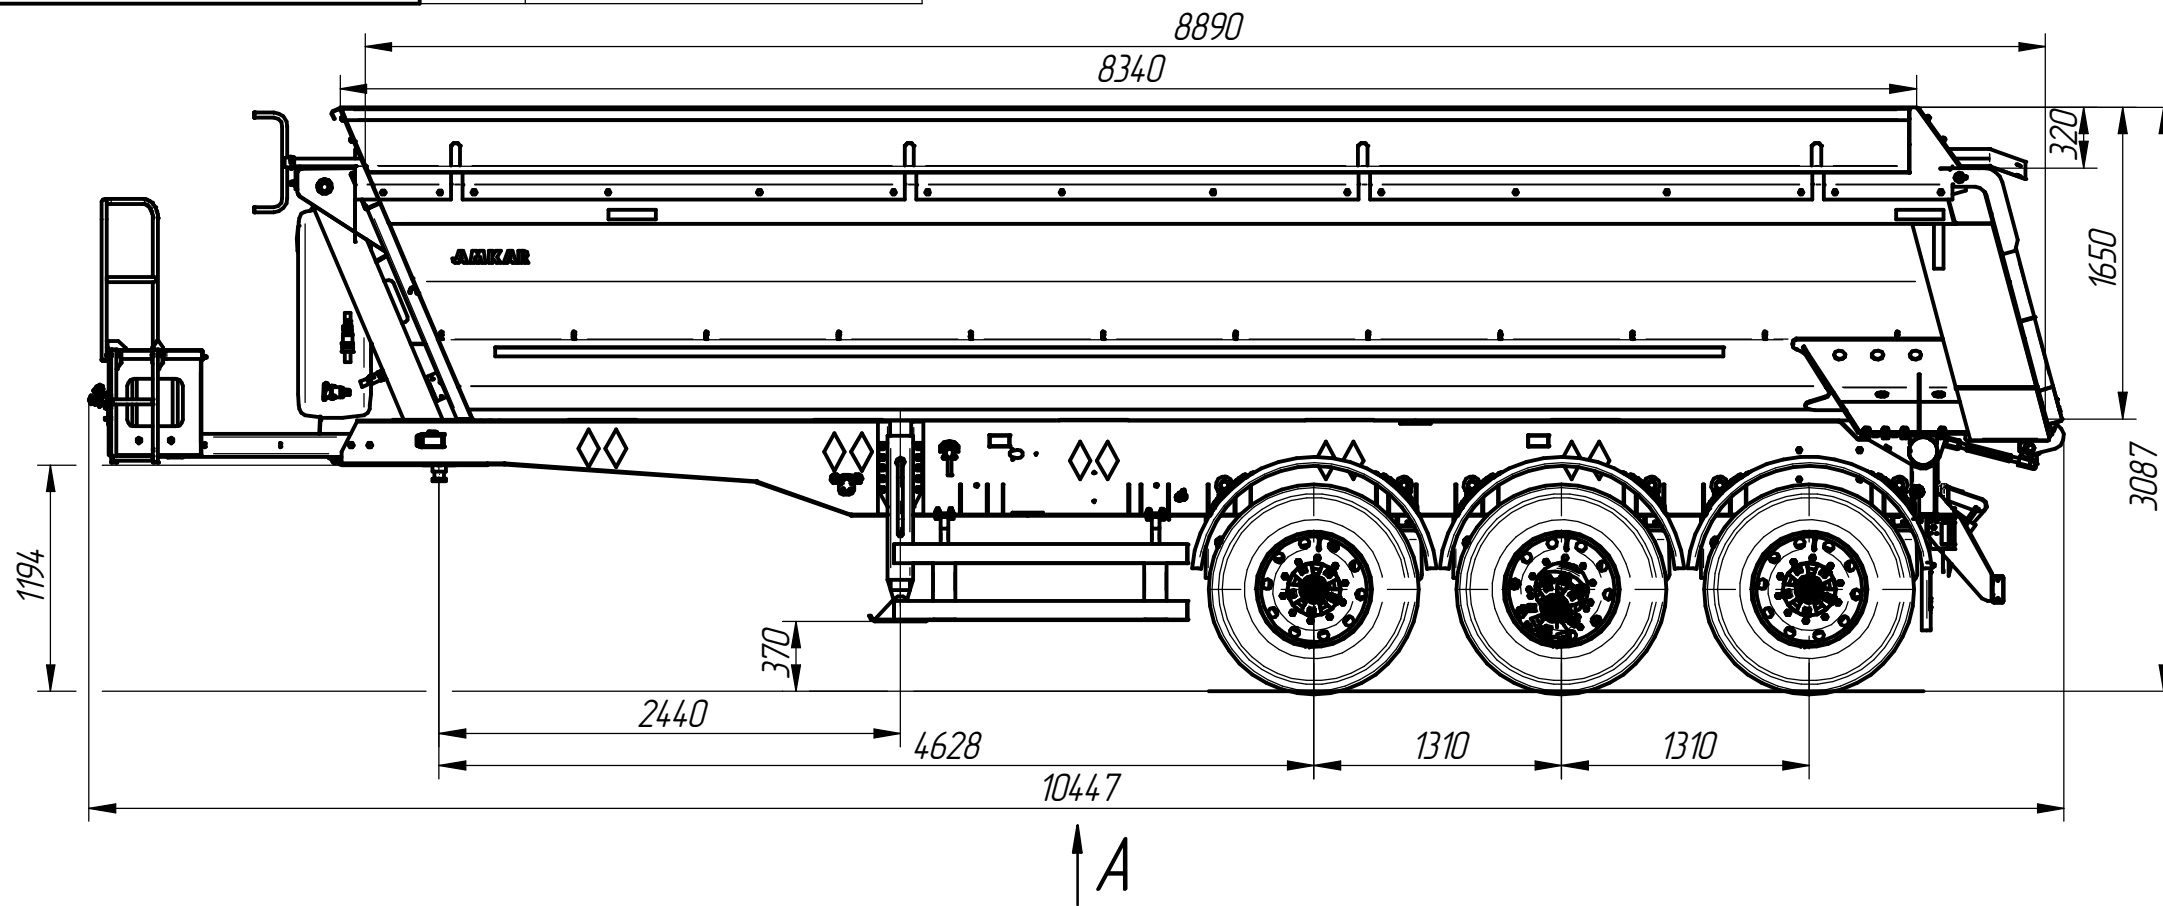

9576-0000010Г4

Перв. примен.

Справ. №

Подп. и дата

Инв. № дубл.

Взам. инв. №

Подп. и дата

Инв. № подл.

Технические характеристики

1. Модель полуприцепа	9576
2. Категория транспортного средства	04
3. Показатели масс, кг:	
Масса снаряженного транспортного средства	6840
Грузоподъемность	31100
Полная масса транспортного средства:	37940
– на седельное устройство	11410
– на дорогу через заднюю тележку	26530
4. Платформа бортовая:	
Объем, м.куб.	24,0
Объем с надставными бортами, м. куб.	30,0

1. Размеры для справок.

Изм/Лист	№ докум.	Подп.	Дата
Разраб.	Кадыров		08.04.16
Пров.	Козин		
Т.контр.	Паскевич		
Н.контр.	Козин		
Утв.	Баглаев		

9576-0000010Г4

Полуприцеп самосвальный	Лист	Масса	Масштаб
		см. ТХ	1:40
Габаритный чертеж	Лист	Листов	1
	ООО АВТОМАСТЕР		